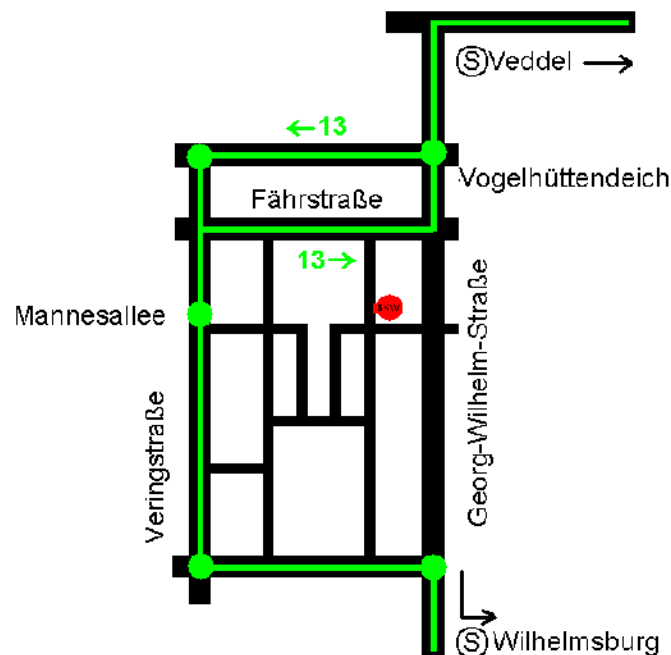

Wilhelmsburger Sommerschnellturnier

Wann: Do., 5.8. (Runden 1-4) und 12.8.2010 (Runden 5-7 und Siegerehrung)
Beginn: jeweils um 19:00 Uhr

Wo: Emmaus-Gemeindehaus (1. Stock), Rotenhäuser Damm 11, 21107 Hamburg
ÖPNV: S3/S31 bis Veddel, dann Bus 13 bis Vogelhüttendeich

Wie: 7 Runden Schweizer System (20 min/Spieler und Partie)

Preise: 1. Platz 40€, 2. Platz 25€, 3. Platz 15€, Ratingpreis (<1700) 20€.

Startgeld: 5€, zahlbar am 1. Spielabend. Die Preise sind garantiert, bei höherer Beteiligung wandert das Startgeld zu 100% in den Preistopf.